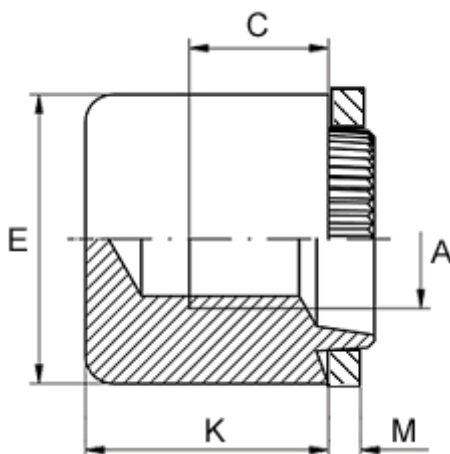

Varenummer: 12749000050110
Beskrivelse: KLEE-coil 749 000 050.110
M5 Stål, forz./blåkromat.

Mål

Anbefalet huldia. for ekstrem belastning	= 8.2
Anbefalet huldia. for normal brug	= 8.4
Højde K	= 10.0
Indvendigt gevind A	= M5
Min. gevindlængde C	= 5.0
Pladetykkelse M	= 2,3 til 2,5
Udvendig diameter E	= 11.0